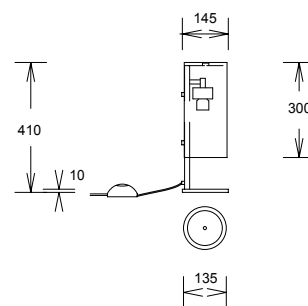

61.606.05 mattnickel, nickel dull

1 x E 27 max. 77W Halogen Classic ECO
mit Tastdimmer in Zuleitung,
with touch dimmer in conducting cable
Glas opal matt weiß,
glass opal dull white

61.606.05