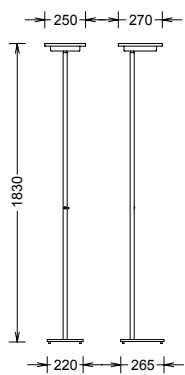

41.938.05 mattnickel, nickel dull

40W LED, ca. 3.300 Lumen  
3000 K (Warmton, warm white)

mit Tastdimmer  
with touch dimmer

Glas klar / Rand satiniert  
glass clear / border satin

41.941.05 mattnickel, nickel dull

2 x R 7 S (78 mm)  
max. je 120W ECO incl.

mit Tastdimmer  
with touch dimmer

Glas klar / Rand satiniert  
glass clear / border satin

41.938.05 LED 41.941.05